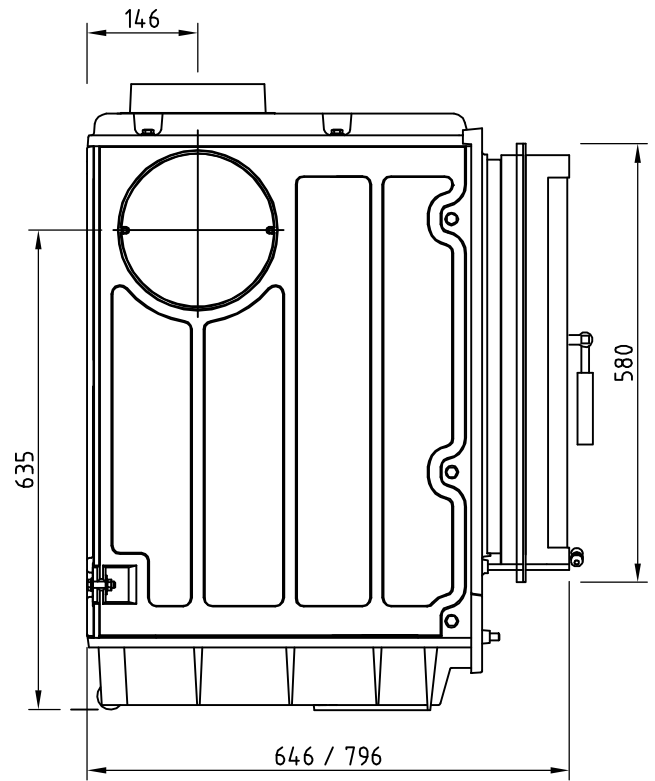

Olsberg

Heizeinsatz PROFI-R 7/ 12kW  
- ohne elektronische Steuerung -

Schmid  
Feuerungstechnik.

Feuerraumbreite: 290 mm

Schamottesteindicke im Feuerraum: 50 mm

Schamottesteindicke in der Nachbrennkammer: 30 mm