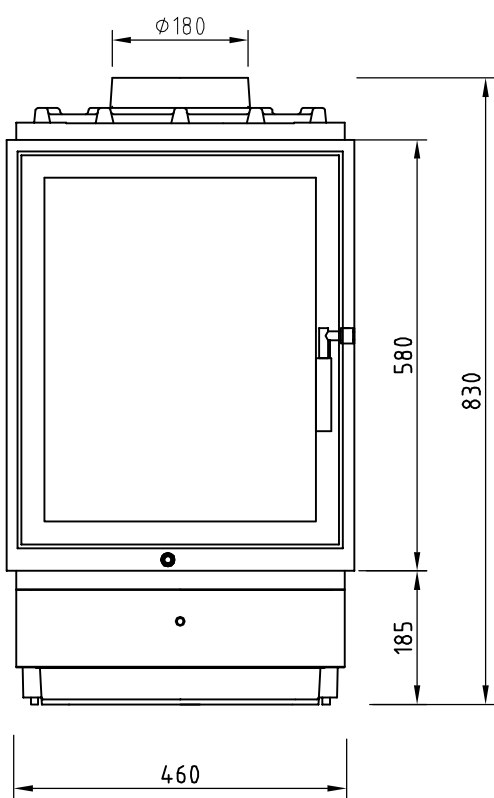

Olsberg

Heizeinsatz PROFI-R 7/ 12kW  
- ohne elektronische Steuerung -

Schmid  
Feuerungstechnik.

Feuerraumbreite: 290 mm

Schamottesteindicke im Feuerraum: 50 mm

Schamottesteindicke in der Nachbrennkammer: 30 mm