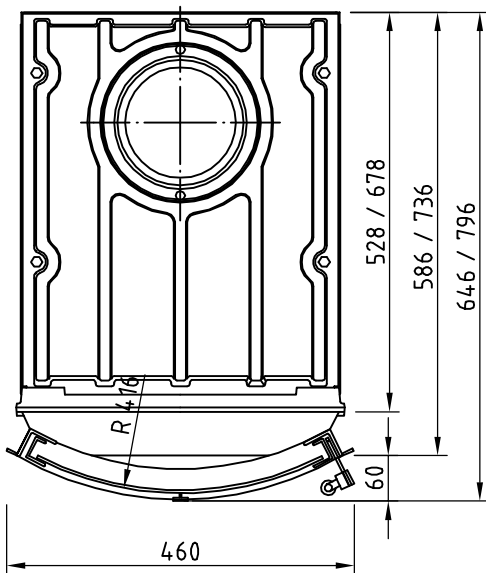

Olsberg

Heizeinsatz PROFI-R 7/ 12kW  
- ohne elektronische Steuerung -

Schmid  
Feuerungstechnik.

Feuerraumbreite: 290 mm

Schamottesteindicke im Feuerraum: 50 mm

Schamottesteindicke in der Nachbrennkammer: 30 mm