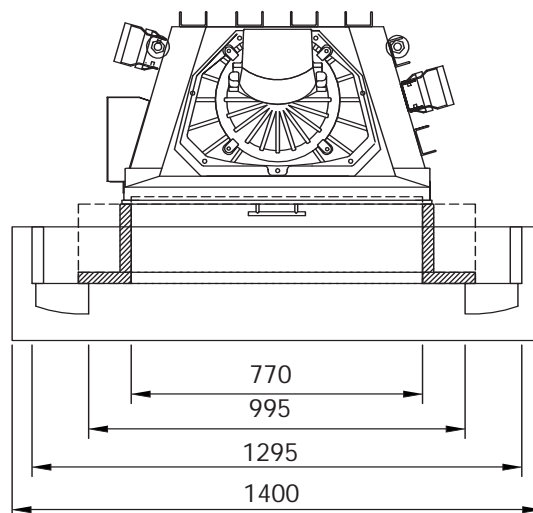

Ansicht

Seitenansicht

Draufsicht

Verkleidungselemente mit
dazugehörigem Kamineinsatz

- Victor -

Maßstab:
1 : 20 mm

Camina[®]
Die Welt des Feuers

Lieferumfang:

Fassade:

- 1) Sockelelement
- 2+3) Säule links + rechts
- 4) Frontteil
- 5) Simsplatte

Innenverblendung:

- a) Sockelplatte unten
 - b+c) Winkelblende links + rechts
 - d) Winkelblende oben
-