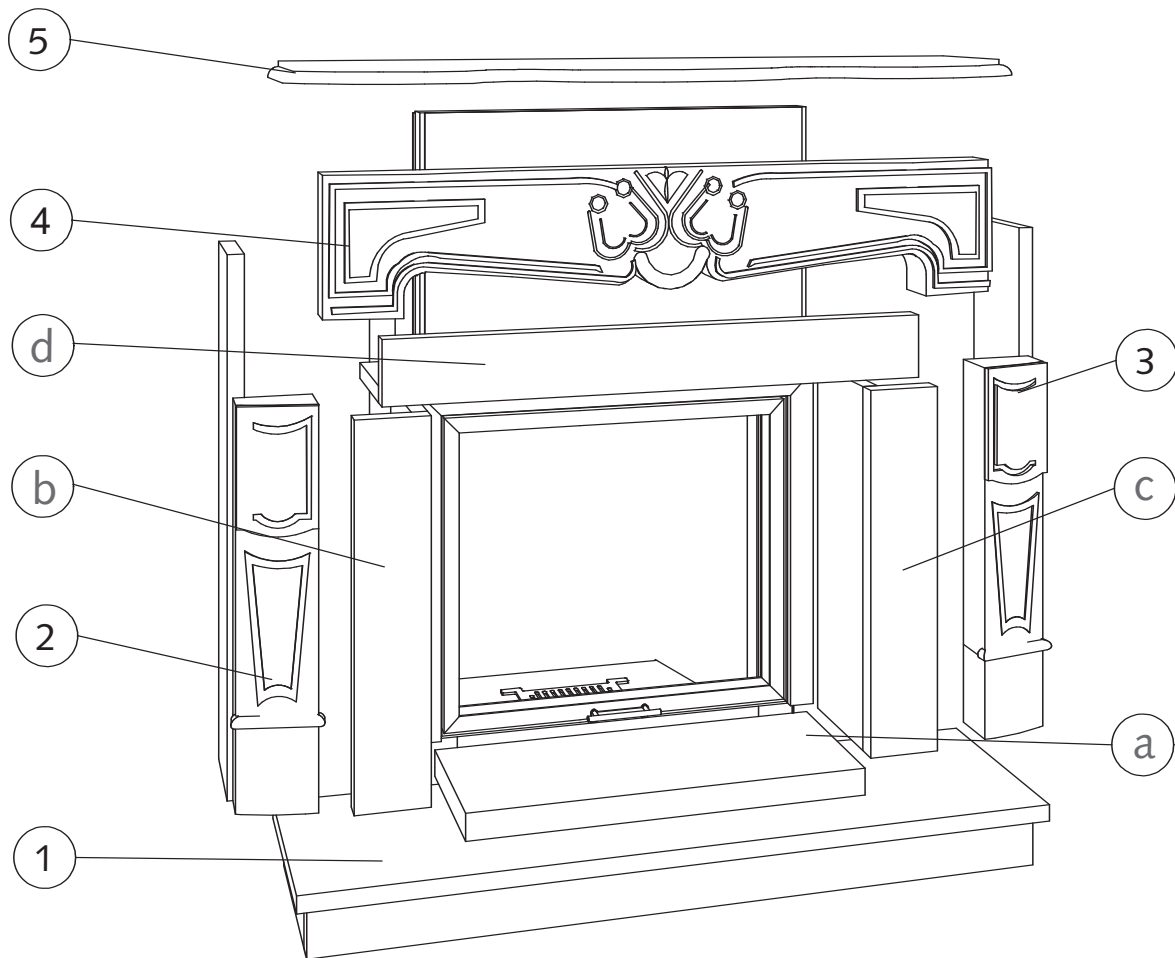

Ansicht

Seitenansicht

Draufsicht

Verkleidungselemente mit
dazugehörigem Kamineinsatz

- Victor -

Maßstab:
1 : 20 mm

Camina[®]
Die Welt des Feuers

Lieferumfang:

Fassade:

- 1) Sockelelement
- 2+3) Säule links + rechts
- 4) Frontteil
- 5) Simsplatte

Innenverblendung:

- a) Sockelplatte unten
 - b+c) Winkelblende links + rechts
 - d) Winkelblende oben
-