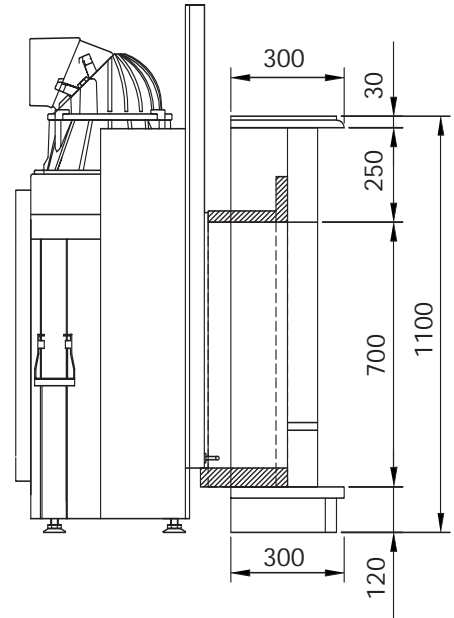

Ansicht

Seitenansicht

Draufsicht

Verkleidungselemente mit
dazugehörigem Kamineinsatz

- Victor -

Maßstab:
1 : 20 mm

Camina[®]
Die Welt des Feuers

Lieferumfang:

Fassade:

- 1) Sockelelement
- 2+3) Säule links + rechts
- 4) Frontteil
- 5) Simsplatte

Innenverblendung:

- a) Sockelplatte unten
 - b+c) Winkelblende links + rechts
 - d) Winkelblende oben
-