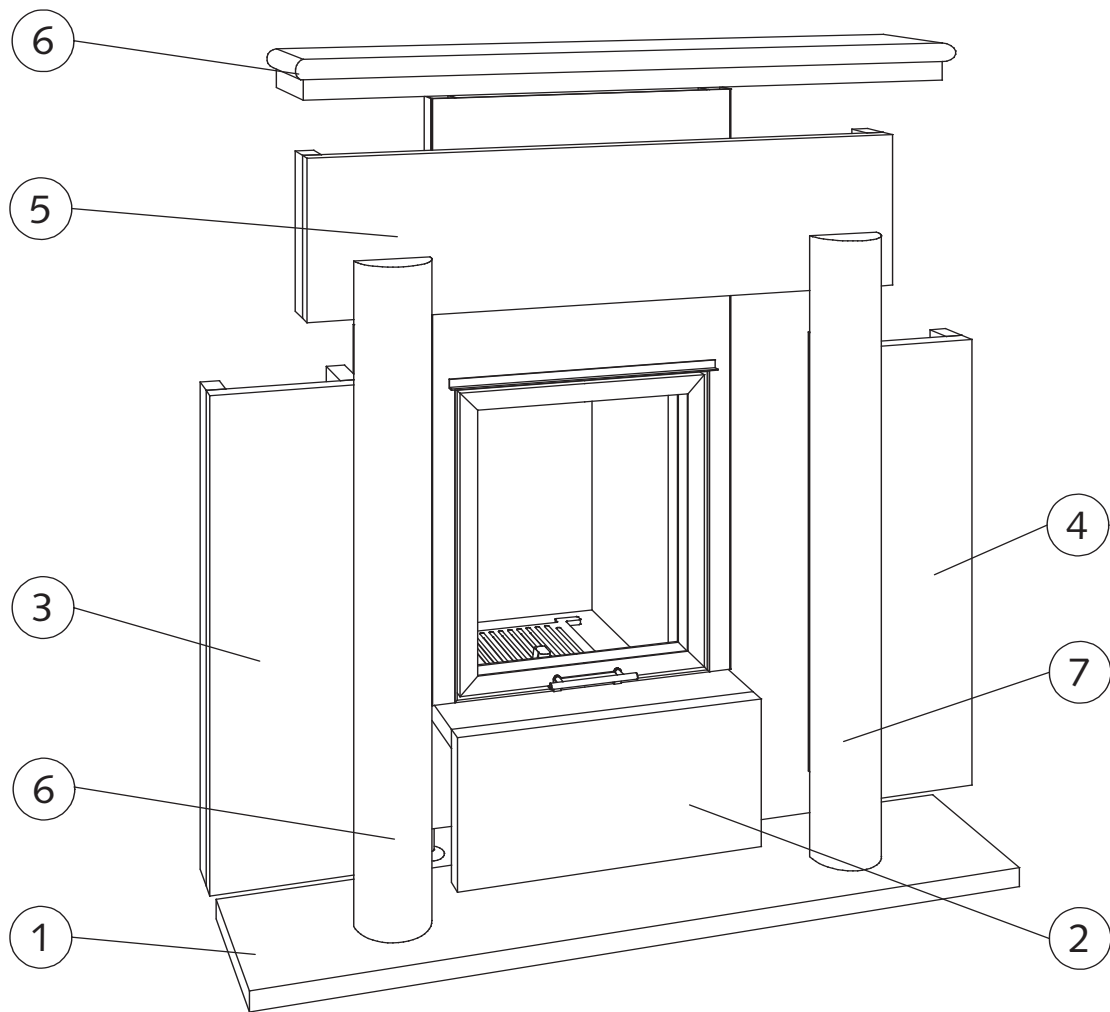

Ansicht

Seitenansicht

Draufsicht

Verkleidungselemente mit
dazugehörigem Kamineinsatz

- Lea -

Maßstab:
1 : 20 mm

Camina[®]
Die Welt des Feuers

Lieferumfang:

Fassade:

- 1) Bodenplatte
 - 2) Sockelteil unten
 - 3+4) Seitenteile links + rechts
 - 5) Oberteil
 - 6) Simsplatte
 - 7+8) Rundsäulen
-