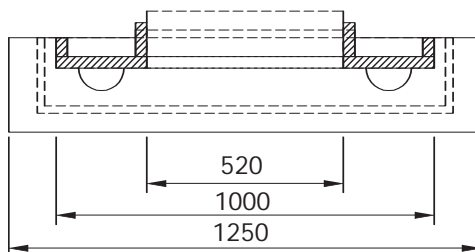

Ansicht

Seitenansicht

Draufsicht

Verkleidungselemente mit
dazugehörigem Kamineinsatz

- Lea -

Maßstab:
1 : 20 mm

Camina[®]
Die Welt des Feuers

Lieferumfang:

Fassade:

- 1) Bodenplatte
 - 2) Sockelteil unten
 - 3+4) Seitenteile links + rechts
 - 5) Oberteil
 - 6) Simsplatte
 - 7+8) Rundsäulen
-