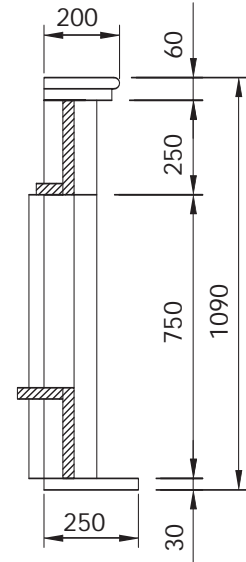

Ansicht

Seitenansicht

Draufsicht

Verkleidungselemente mit
dazugehörigem Kamineinsatz

- Lea -

Maßstab:
1 : 20 mm

Camina[®]
Die Welt des Feuers

Lieferumfang:

Fassade:

- 1) Bodenplatte
 - 2) Sockelteil unten
 - 3+4) Seitenteile links + rechts
 - 5) Oberteil
 - 6) Simsplatte
 - 7+8) Rundsäulen
-