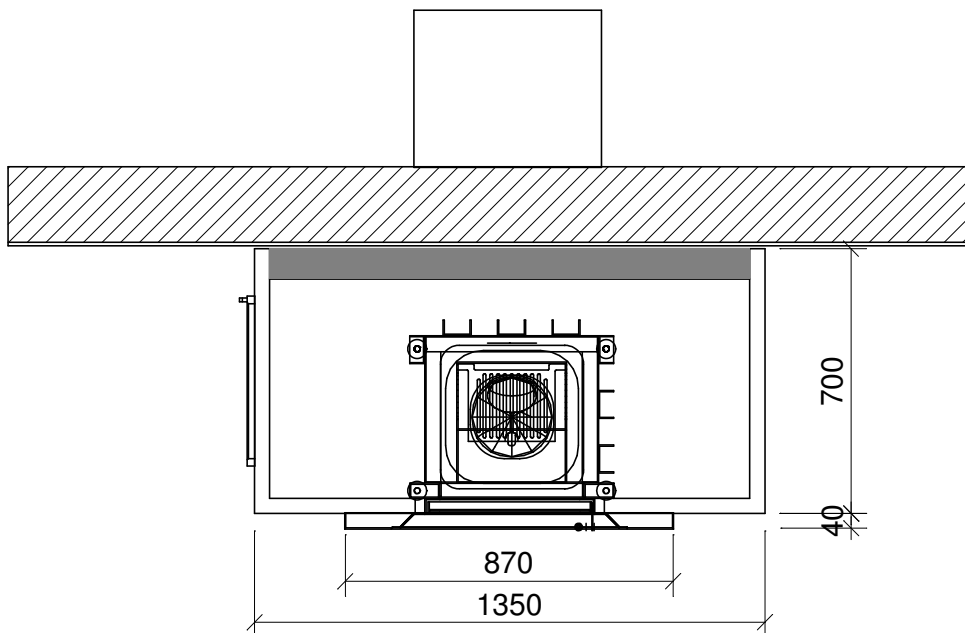

Ansicht

Seitenansicht

Draufsicht

VK ab. 2650,- € -zzgl. Frachtkosten, zzgl. der gesetzlich vereinbarten MwSt.-

Camina Blocksteine mit dem neuen Passepartout
und dem Kamineinsatz Lina 4545 s.

Camina

M 1 : 20