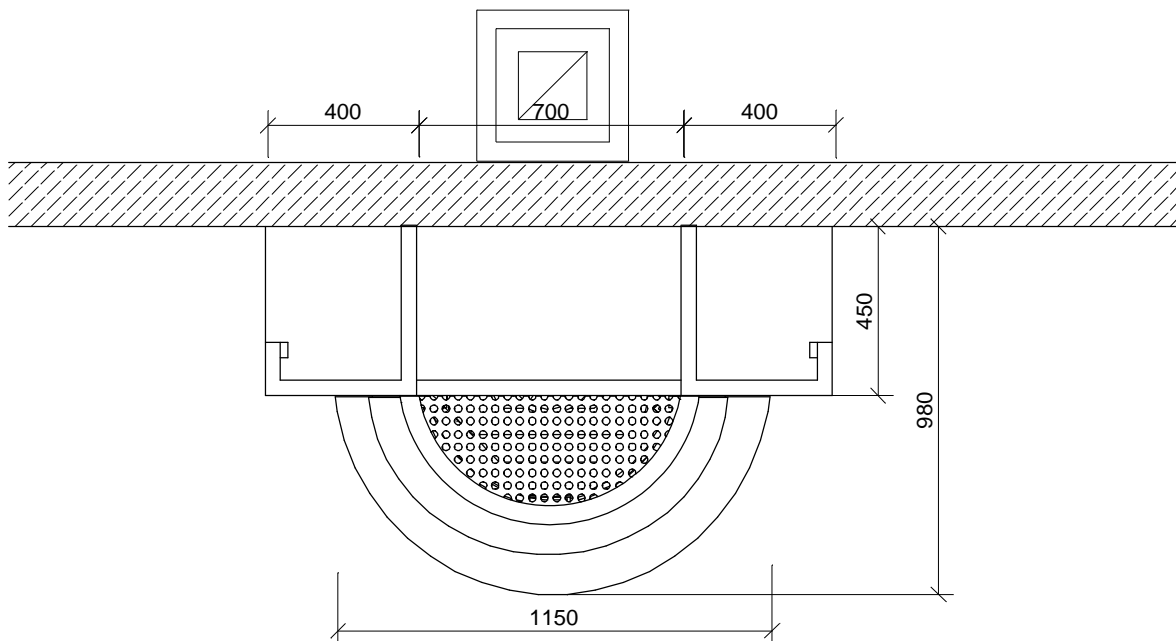

Ansicht

Seitenansicht

Draufsicht

Camina S 8

Verkleidungselemente mit dazugehörigem Kamineinsatz

M 1 : 20