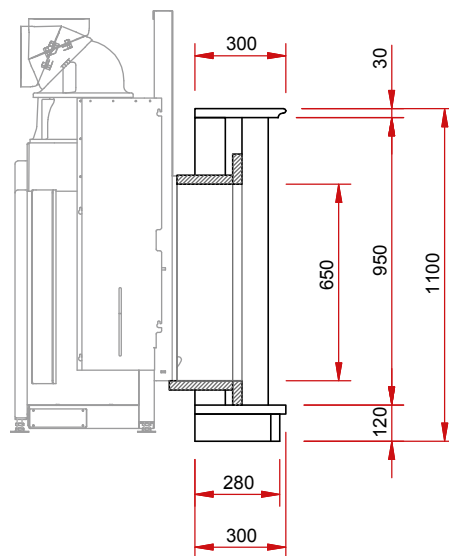

Blanco Nac.

Caliza Moka

Travertino Rom.

N34 Pisa

Серия «Классика» из натурального камня

Изображение фронт М 1:25

Боковое изображение М 1:25

Изображение сверху М 1:25