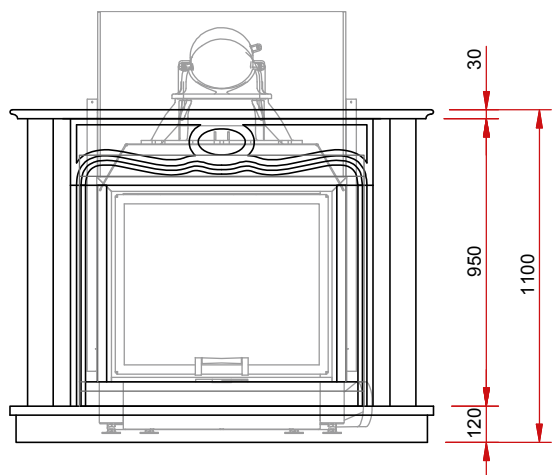

Blanco Nac.

Caliza Moka

Travertino Rom.

N34 Pisa

Серия «Классика» из натурального камня

Изображение фронт М 1:25

Боковое изображение М 1:25

Изображение сверху М 1:25