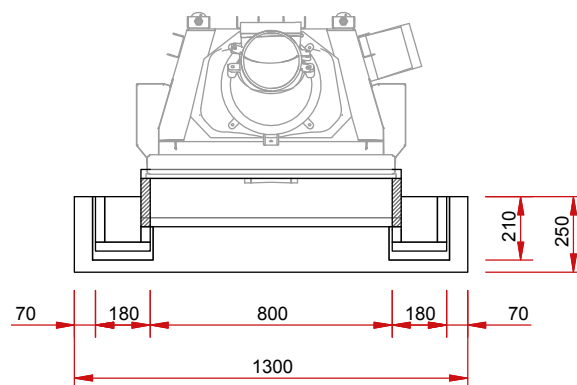

Изображение сверху М 1:25