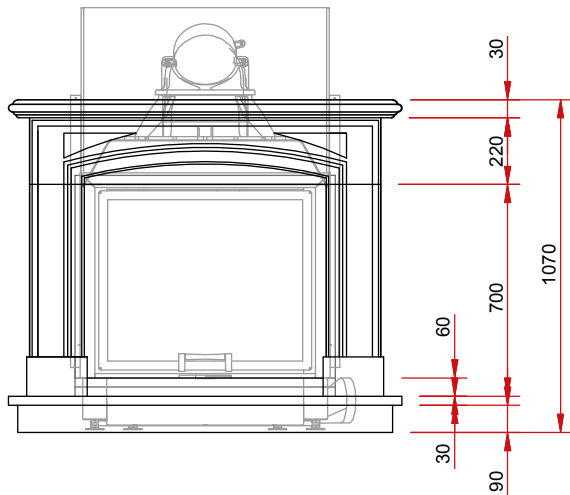

N37 Riga

Серия «Классика» из натурального камня

www.camina.de

Изображение фронт М 1:25

Боковое изображение М 1:25