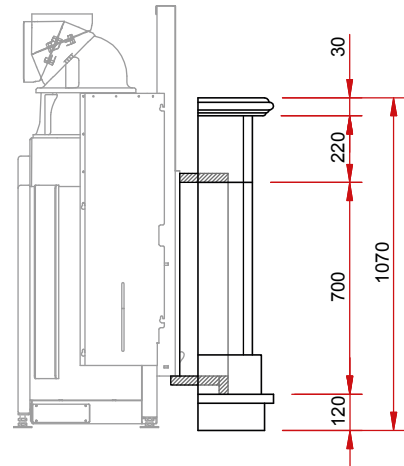

N37 Riga

Серия «Классика» из натурального камня

www.camina.de

Изображение фронт М 1:25

Боковое изображение М 1:25