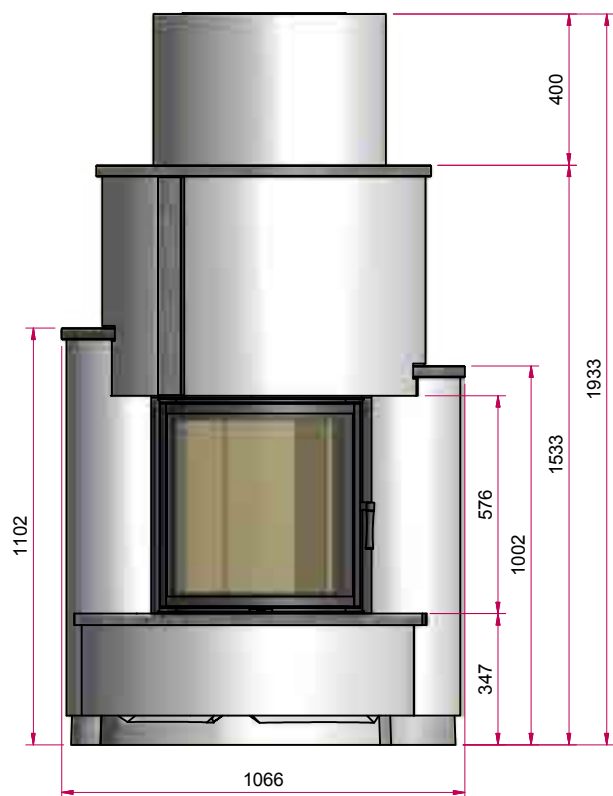

S5 Front

Теплонакопительный камин

www.Camina[®].de

Возможная комплектация:

Deco

Позолота, хром

Гальваника
всей видимой
части

Открытие
дверцы вверх

Изображение фронт М 1:20

Боковое изображение М 1:20

Изображение сверху М 1:20