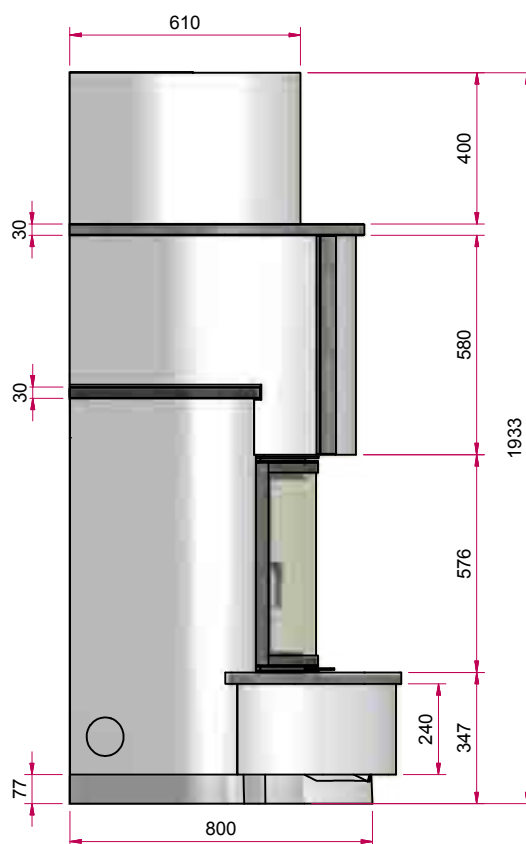

S5 Front

Теплонакопительный камин

www.Camina[®].de

Возможная комплектация:

Deco

Позолота, хром

Гальваника
всей видимой
части

Открытие
дверцы вверх

Изображение фронт М 1:20

Боковое изображение М 1:20

Изображение сверху М 1:20