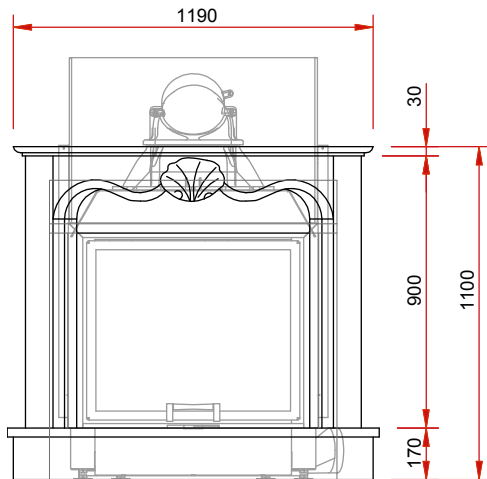

Blanco Nac.

Caliza Moka

Travertino Rom.

N35 Praga

Серия «Классика» из натурального камня

Изображение фронт М 1:25

Боковое изображение М 1:25

Изображение сверху М 1:25