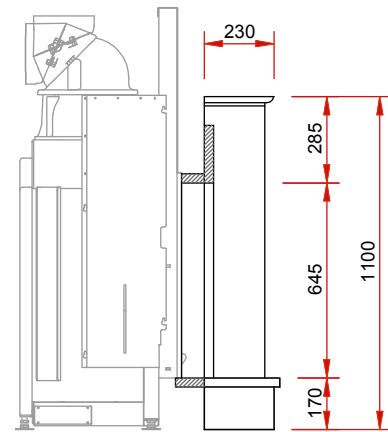

Blanco Nac.

Caliza Moka

Travertino Rom.

N35 Praga

Серия «Классика» из натурального камня

Изображение фронт М 1:25

Боковое изображение М 1:25

Изображение сверху М 1:25