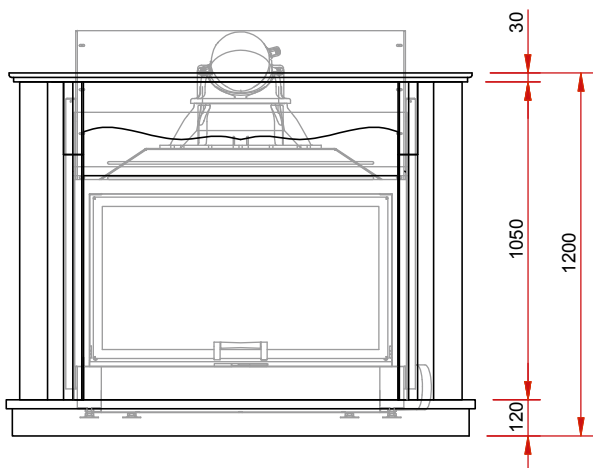

# N38 Verona

Серия «Классика» из натурального камня

Изображение фронт М 1:25

Боковое изображение М 1:25

Изображение сверху М 1:25