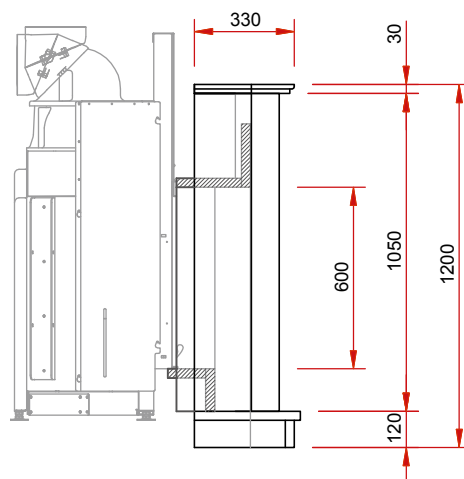

# N38 Verona

Серия «Классика» из натурального камня

Изображение фронт М 1:25

Боковое изображение М 1:25

Изображение сверху М 1:25