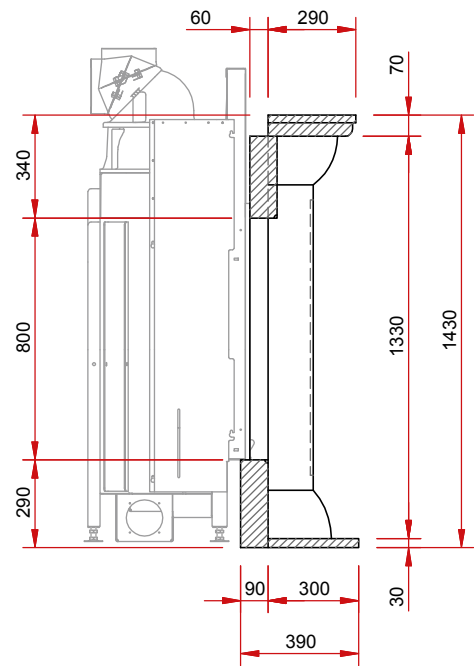

Blanco Nac.

Caliza Moka

Travertino Rom.

N20

Серия «Классика» из натурального камня

Изображение фронт М 1:25

Боковое изображение М 1:25

Изображение сверху М 1:25