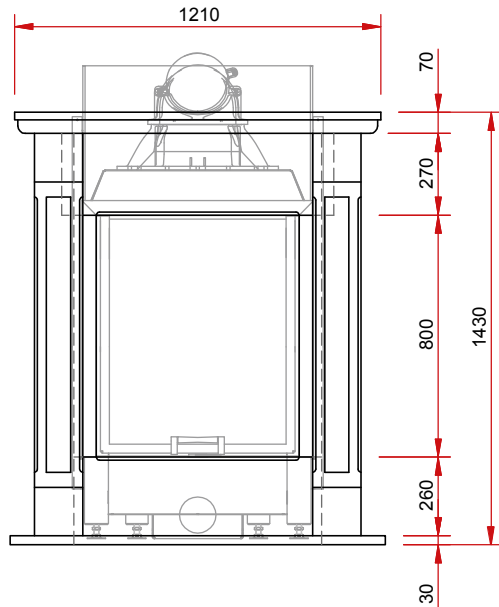

Blanco Nac.

Caliza Moka

Travertino Rom.

N20

Серия «Классика» из натурального камня

Изображение фронт М 1:25

Боковое изображение М 1:25

Изображение сверху М 1:25