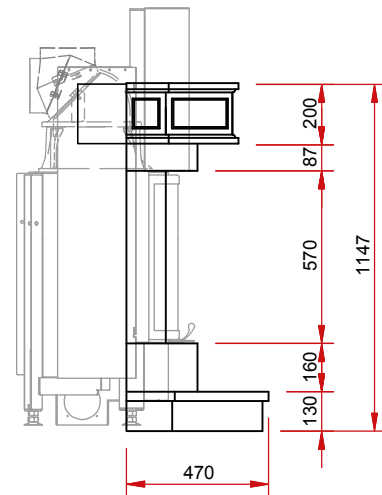

Caliza Moka

Travertino Rom.

N14

Серия «Классика» из натурального камня

Изображение фронт М 1:25

Боковое изображение М 1:25

Изображение сверху М 1:25