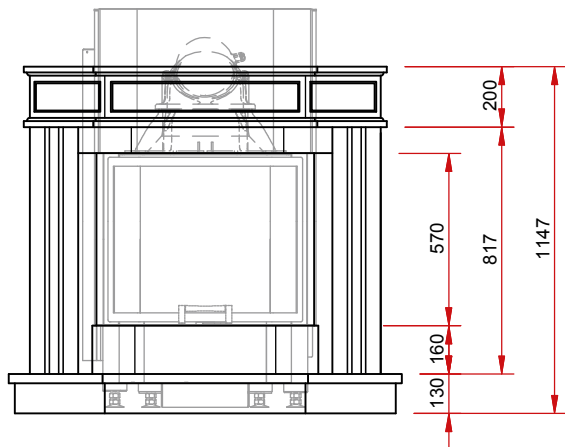

Caliza Moka

Travertino Rom.

N14

Серия «Классика» из натурального камня

Изображение фронт М 1:25

Боковое изображение М 1:25

Изображение сверху М 1:25