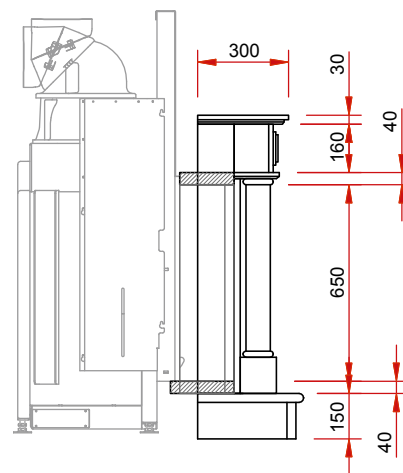

N32 Oxford

Серия «Классика» из натурального камня

Изображение фронт М 1:25

Боковое изображение М 1:25