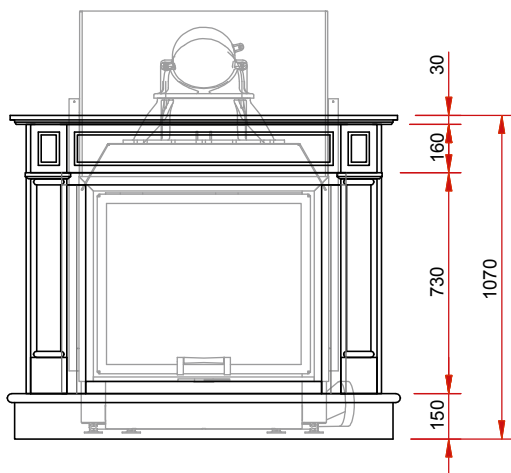

Blanco Nac.

Caliza Moka

Travertino Rom.

N32 Oxford

Серия «Классика» из натурального камня

Изображение фронт М 1:25

Боковое изображение М 1:25

Изображение сверху М 1:25