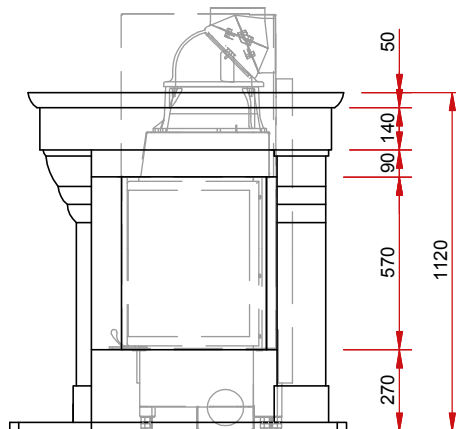

Travertino Rom.

N17

Серия «Классика» из натурального камня

Изображение фронт М 1:25

Боковое изображение М 1:25

Изображение сверху М 1:25