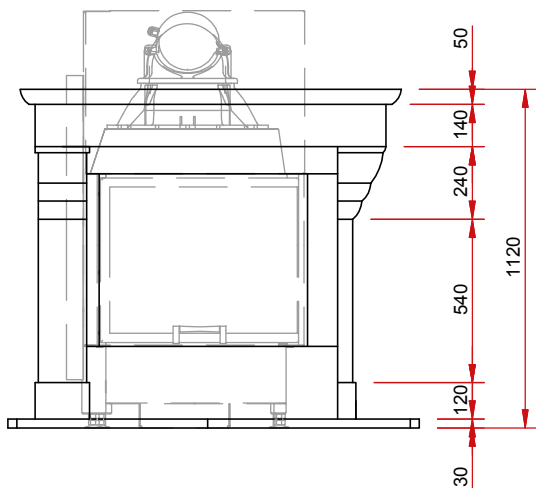

Travertino Rom.

N17

Серия «Классика» из натурального камня

Изображение фронт М 1:25

Боковое изображение М 1:25

Изображение сверху М 1:25