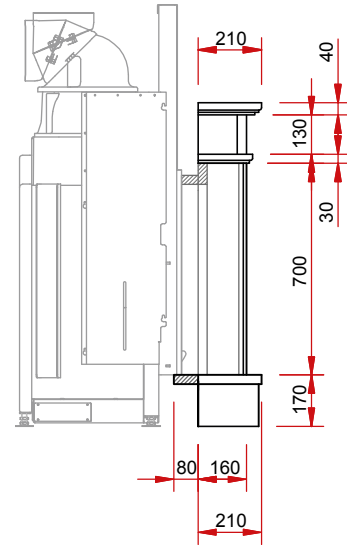

N5

Серия «Классика» из натурального камня

www.camina.de

Изображение фронт М 1:25

Боковое изображение М 1:25