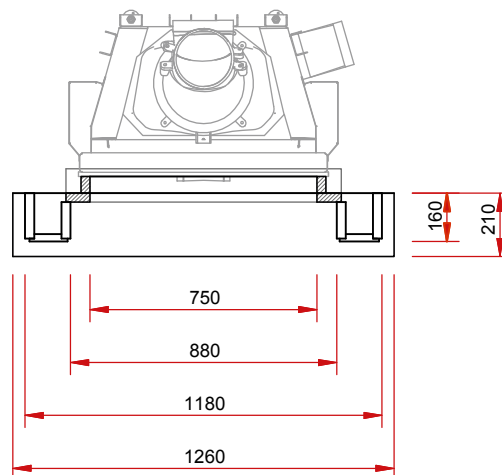

## Серия «Классика» из натурального камня

www.camina.de

Изображение фронт М 1:25

Боковое изображение М 1:25

Изображение сверху М 1:25

Тиражирование, в том числе частичных деталей, только с нашего разрешения. Возможны технические изменения.