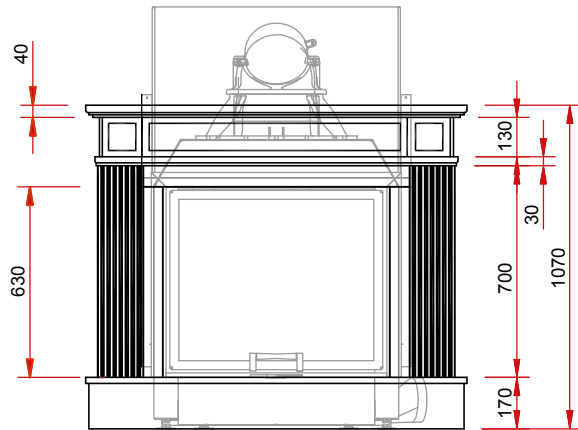

## Серия «Классика» из натурального камня

www.camina.de

Изображение фронт М 1:25

Боковое изображение М 1:25

Изображение сверху М 1:25

Тиражирование, в том числе частичных деталей, только с нашего разрешения. Возможны технические изменения.